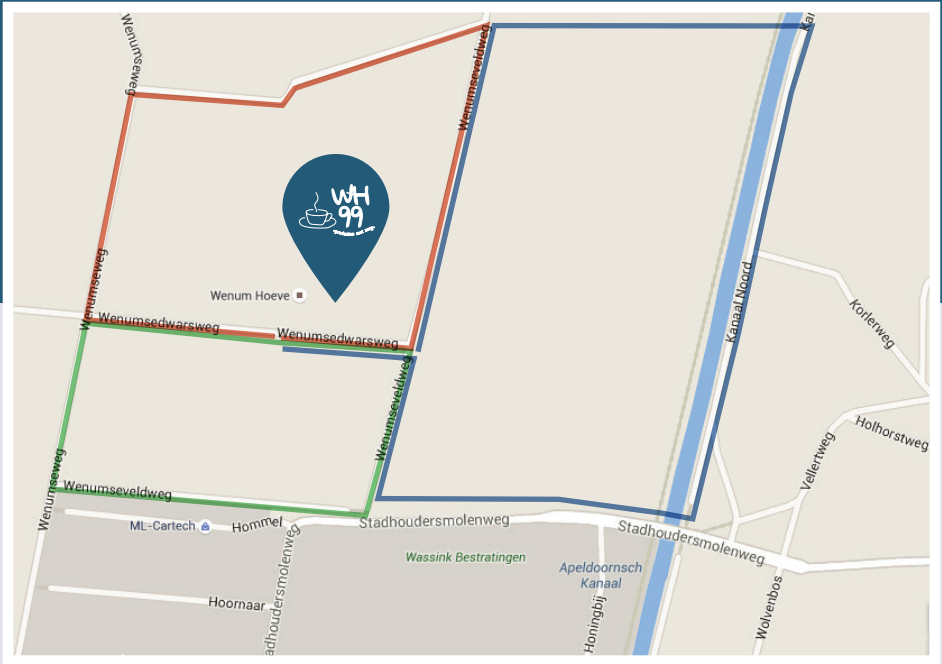

Wandelroutes rondom de Wenum Hoeve

- Route Wenum Hoog - 1,3 km
- Route Watermolen - 1,7 km
- Route Boomgaard - 2,2 km

Welkom!

Winkel - Vergaderen - Zorgboerderij Wenum Hoeve

Wenumsewarsweg 99 • 7345 AS Wenum Wiesel (Apeldoorn Noord) • 055-3121480